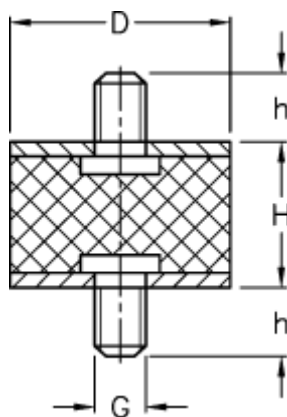

Varenummer: 51101126004110
Beskrivelse: KLEE Vibrationsdæmper type 1
30-40-1, M8x20/M8x20, NR - 57 shore

Mål

D = 30
G = M8
h = 20
H = 40